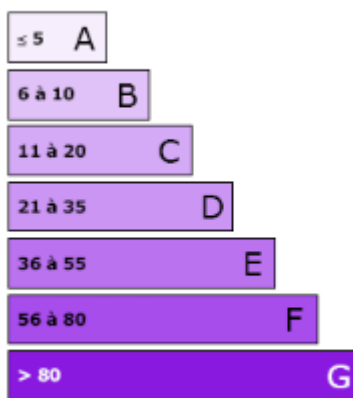

Faible émission de GES