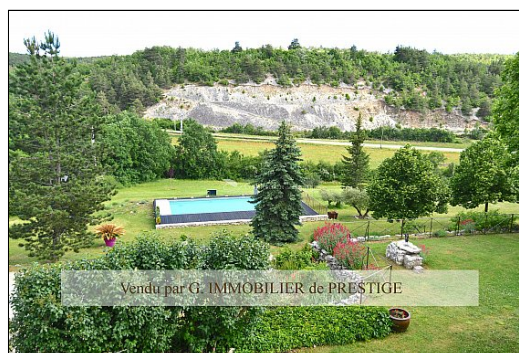

Au coeur de la nature, superbe propriété avec gîtes

UNIQUEMENT CHEZ NOUS

Amoureux de la nature, des randonnées, du vélo... venez découvrir ce *magnifique domaine du 15ème siècle au pied du Ventoux*, notre Géant de Provence.

Situé en *position dominante* sur 25 hectares de terrains boisés de divers et multiples fruitiers ,de chêne truffiers, au coeur d'une nature aux senteurs de Provence.

Venez profiter de la sérénité des lieux en toutes saisons au bord de *la piscine chauffée au sel avec une vue époustouflante en 360°*.

La propriété d'environ **550m²** se compose d'une **maison principale, deux gîtes, un studio et une chambre d'hôtes. 11 chambres, 11 salles d'eau, 11 w.c.**

Des prestations de qualité (chauffage au sol, pompe à chaleur, adoucisseur, aspiration automatique...)

UN BIEN UNIQUE ET MAGIQUE A VISITER ABSOLUMENT.

UNE GRANDE MAISON DE FAMILLE, DE VACANCES, UN PROJET PROFESSIONNEL ...

VAUCLUSE, SAULT, PROPRIETE AVEC VUE

G. IMMOBILIER de PRESTIGE

880, Chemin des Teyssières

84380 MAZAN, FRANCE

Tel : 06-61-11-30-58

Mail : contact@gimmobilierdeprestige.com

Rendez-vous sur notre site internet

<http://www.gimmobilierdeprestige.com> afin de découvrir nos autres biens immobiliers de

prestige, de luxe et d'exception en Provence et partout ailleurs.