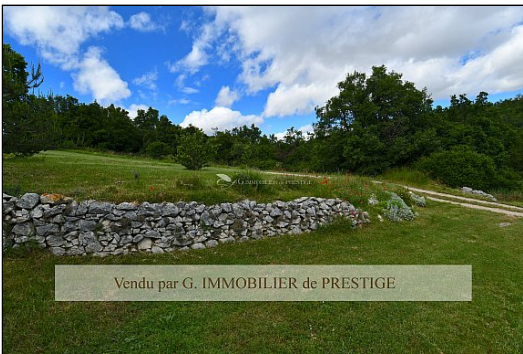

Vendu par G. IMMOBILIER de PRESTIGE