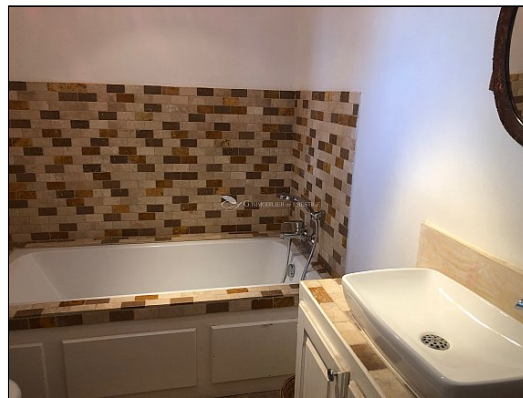

DPE en cours

GES en cours