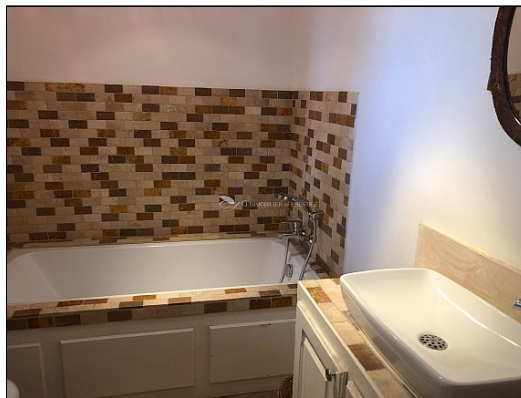

DPE en cours

GES en cours