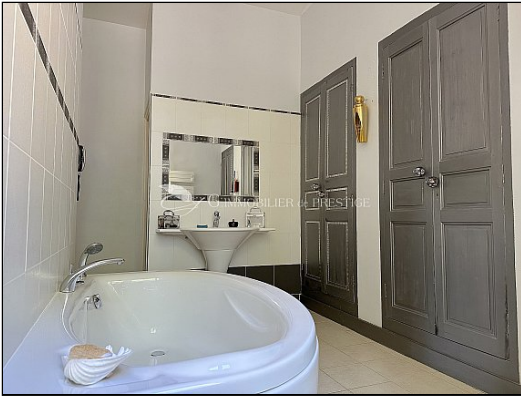

Bâtiment économe

Bâtiment énergivore

Faible émission de GES

Forte émission de GES