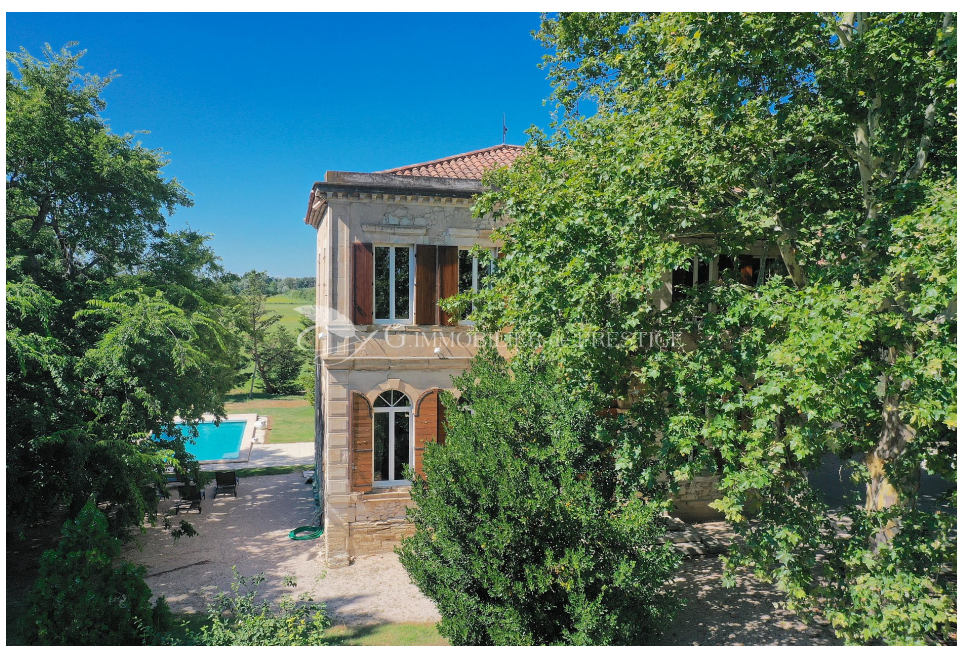

GIP_631

Mas et Propriétés, Châteaux et Vignobles, Fonds de commerce et hôtels

1 910 000 euros

Surface : 600 m² - Terrain : 10600 m²

Aux portes d'Avignon, un élégant château

A Monteux, aux portes d'Avignon,

dans un cadre bucolique, en pleine nature avec le Ventoux au loin,
une très belle demeure ancienne de 600 m² environ dans un parc ombragé de 10 600 m².
Cette propriété exceptionnelle possède un très beau potentiel de cadre de vie.
Possibilité d'acquérir des champs supplémentaires.
DOSSIER SUR DEMANDE QUALIFIEE.

prestige, de luxe et d'exception en Provence et partout ailleurs.

Bâtiment économe

Bâtiment énergivore

Faible émission de GES

Forte émission de GES