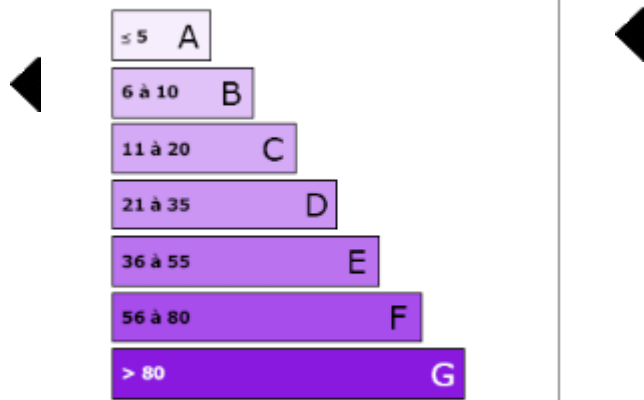

Bâtiment énergivore

Faible émission de GES